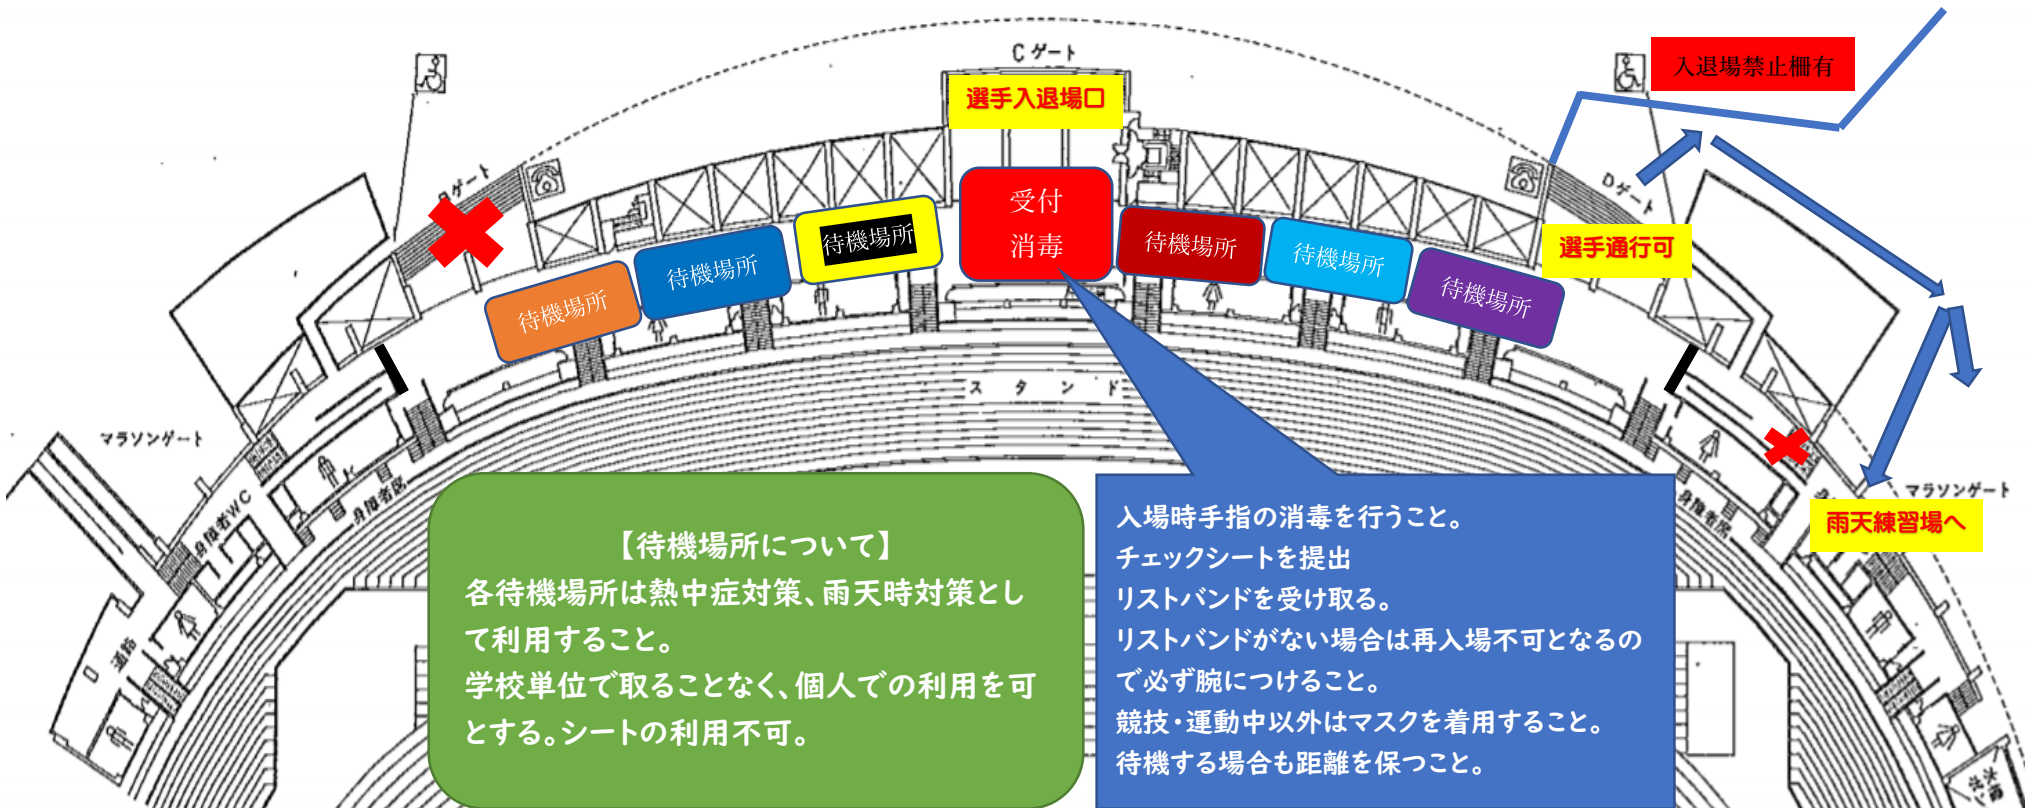

# 各地区 コンコース待機場所について

**【待機場所について】**  
 各待機場所は熱中症対策、雨天時対策として利用すること。  
 学校単位で取ることなく、個人での利用を可とする。シートの利用不可。

入場時手指の消毒を行うこと。  
 チェックシートを提出  
 リストバンドを受け取る。  
 リストバンドがない場合は再入場不可となるので必ず腕につけること。  
 競技・運動中以外はマスクを着用すること。  
 待機する場合も距離を保つこと。

**【各区待機場所割り当て】**

	西区		北区		垂水区
	須磨区		長田・兵庫・中央区		灘・東灘区