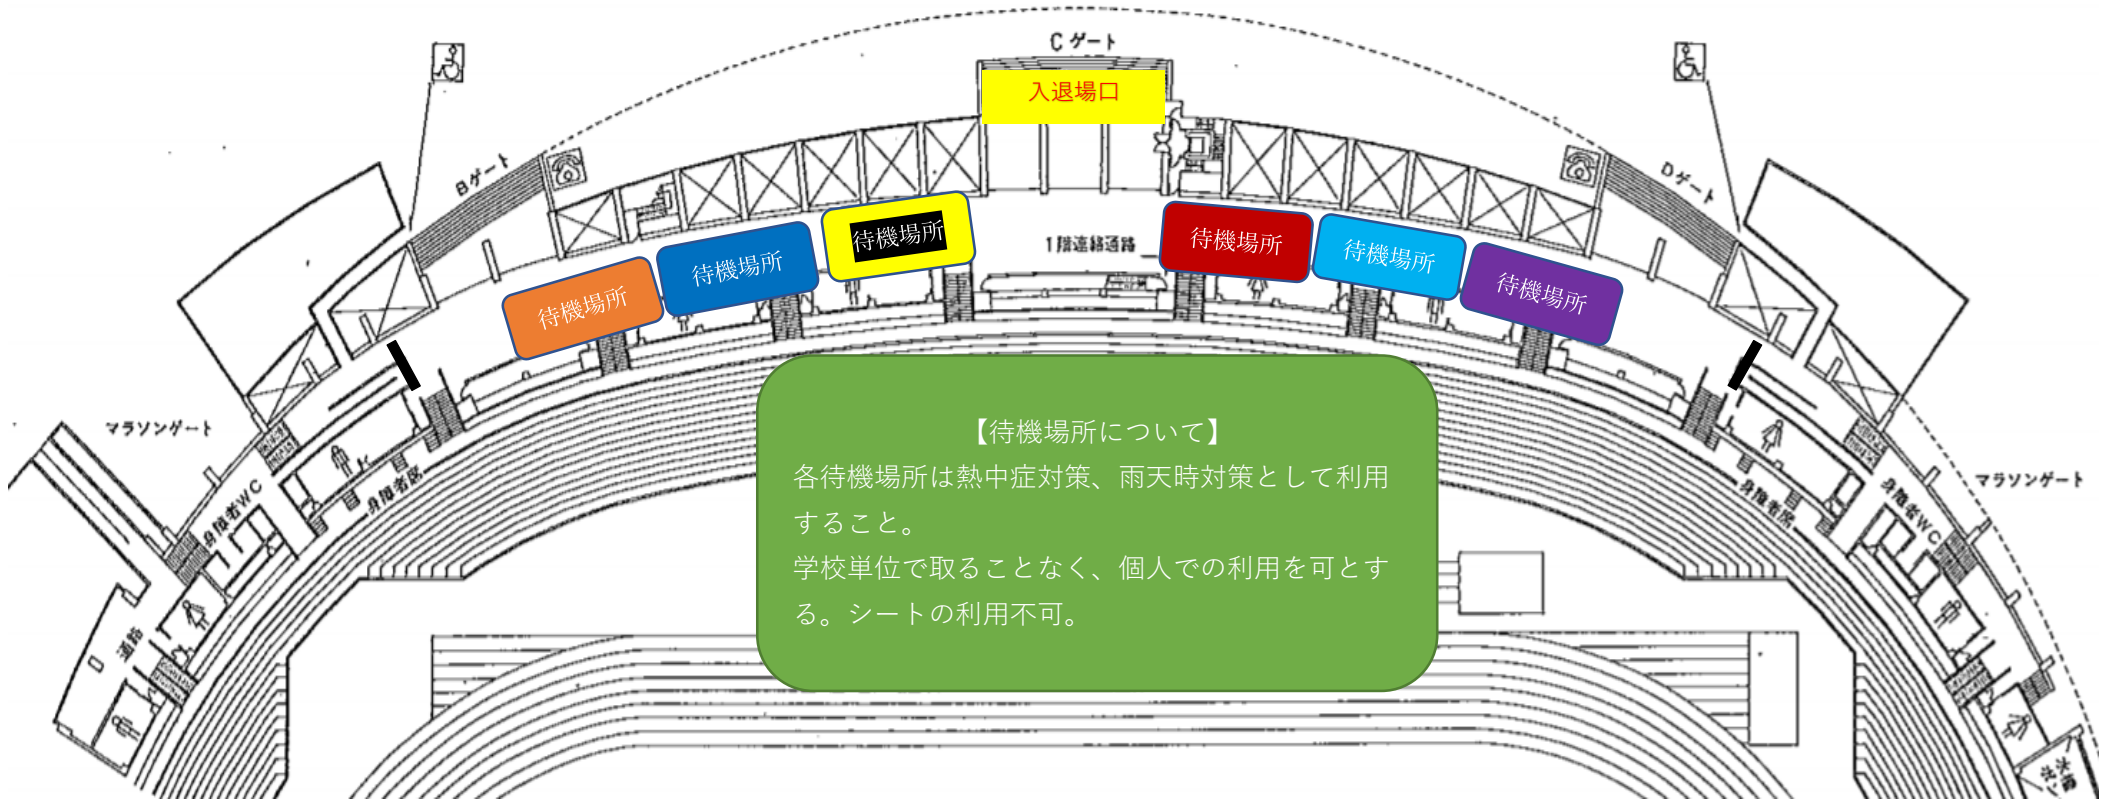

各地区 コンコース待機場所について

【各区待機場所割り当て】

- | | | |
|---|---|--|
|  西区 |  北区 |  垂水区 |
|  須磨区 |  長田・兵庫・中央区 |  灘・東灘区 |